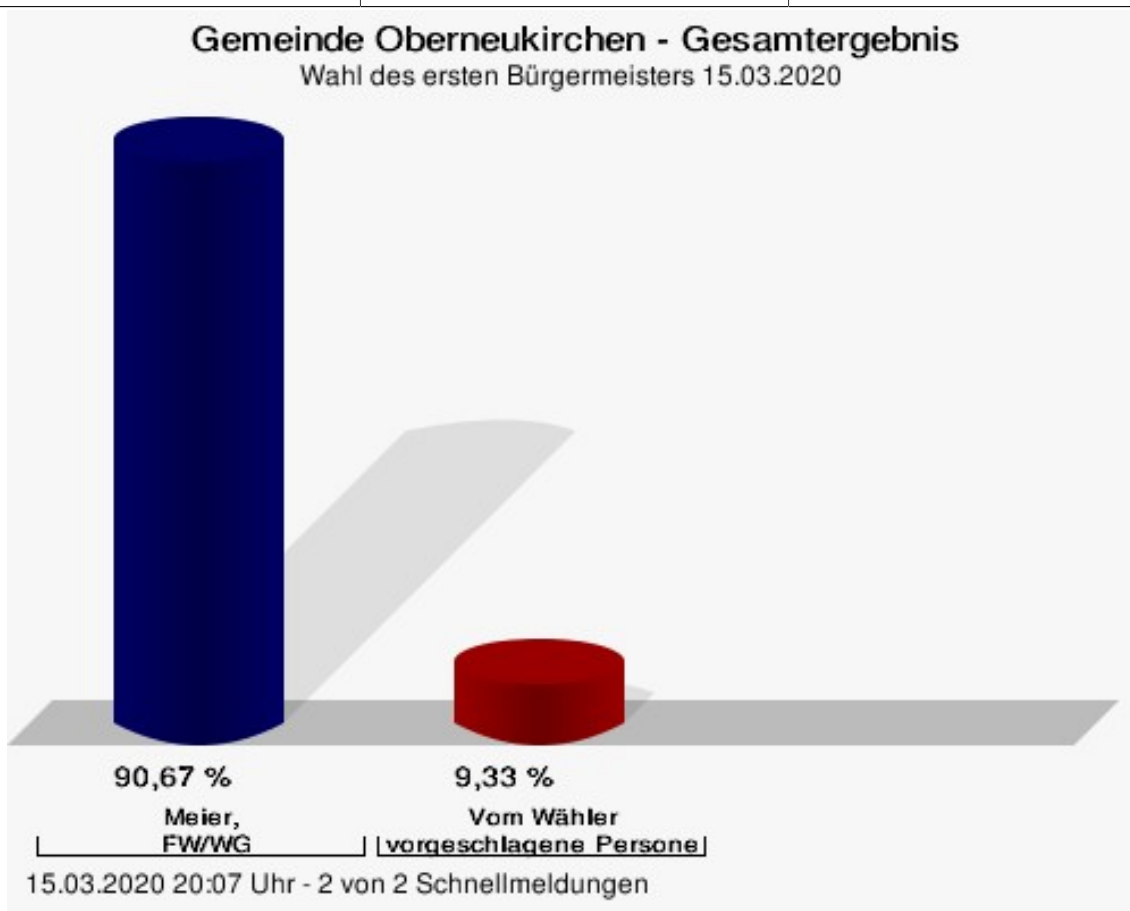

Wahl des ersten Bürgermeisters 15.03.2020 Gemeinde Oberneukirchen

	Anzahl	Prozent
Meier, FW/WG	408	90,67 %
Vom Wähler vorgeschlagene Personen	42	9,33 %

Meier, FW/WG = Meier, Freie Wähler/Wählergemeinschaft

Vom Wähler vorgeschlagene Personen = Vom Wähler vorgeschlagene Personen

Wahlbeteiligung

15.03.2020 20:07 Uhr - 2 von 2 Schnellmeldungen